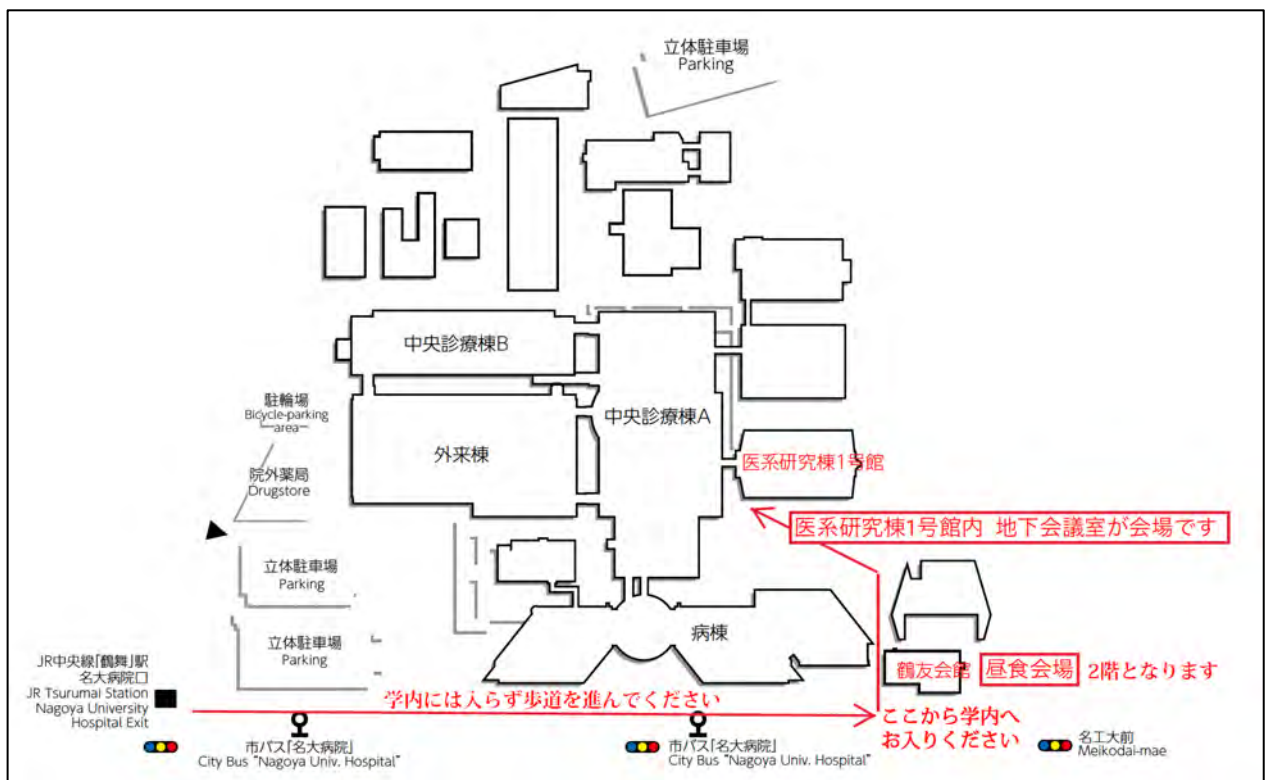

# 会場案内

位置：名古屋市昭和区鶴舞町 65 番地

Location 65 Tsurumai-cho, Showa-ku, Nagoya city

# 交通案内

## 交通アクセス

- JR中央本線「鶴舞駅」(名大病院口側)下車徒歩3分。
- 地下鉄鶴舞線「鶴舞駅」下車徒歩8分。
- 市バス「栄」から栄⑩系統「妙見町」行きで「名大病院」下車。