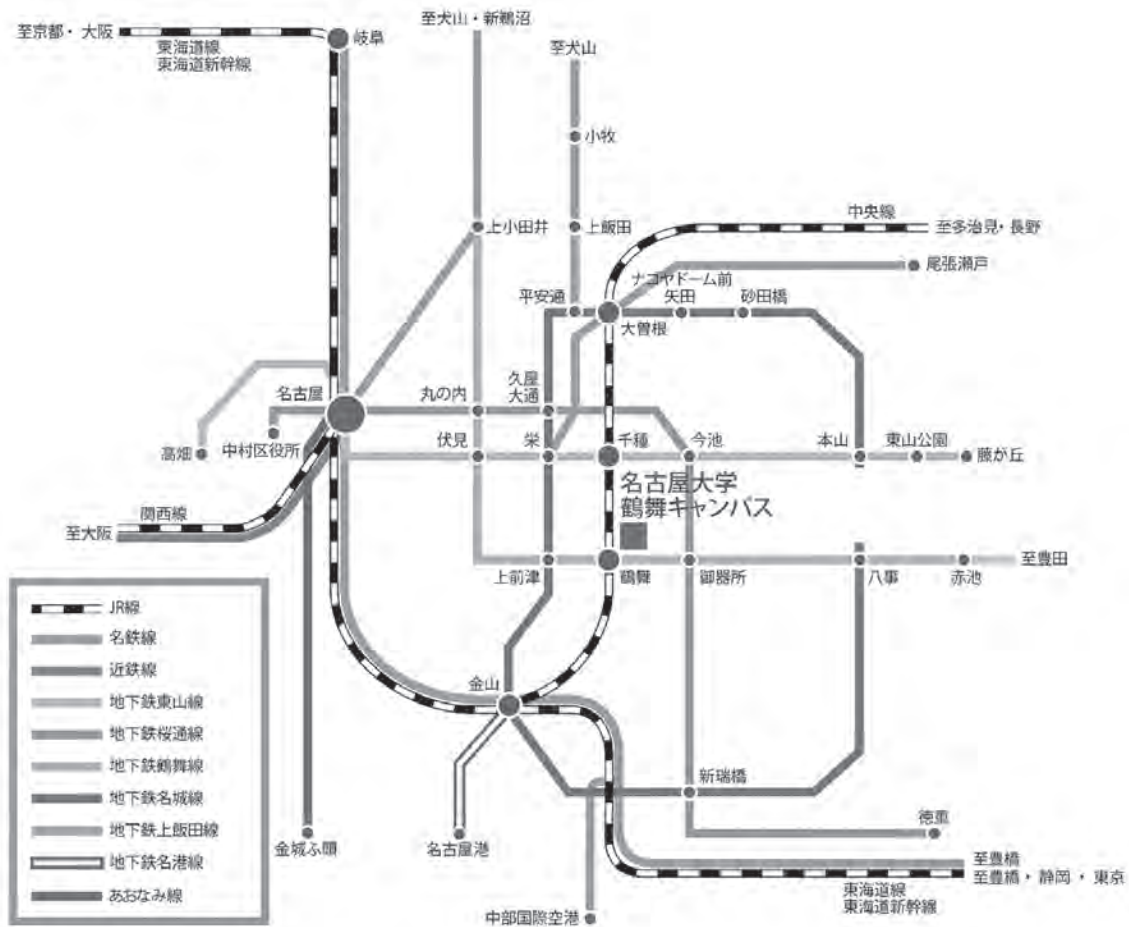

# 会場案内

位置：名古屋市昭和区鶴舞町 65 番地

Location 65 Tsurumai-cho, Showa-ku, Nagoya city

# 交通案内

## 交通アクセス

- JR中央本線「鶴舞駅」(名大病院口側)下車徒歩3分。
- 地下鉄鶴舞線「鶴舞駅」下車徒歩8分。
- 市バス「栄」から栄⑩系統「妙見町」行きで「名大病院」下車。

## 鶴舞駅付近の地図